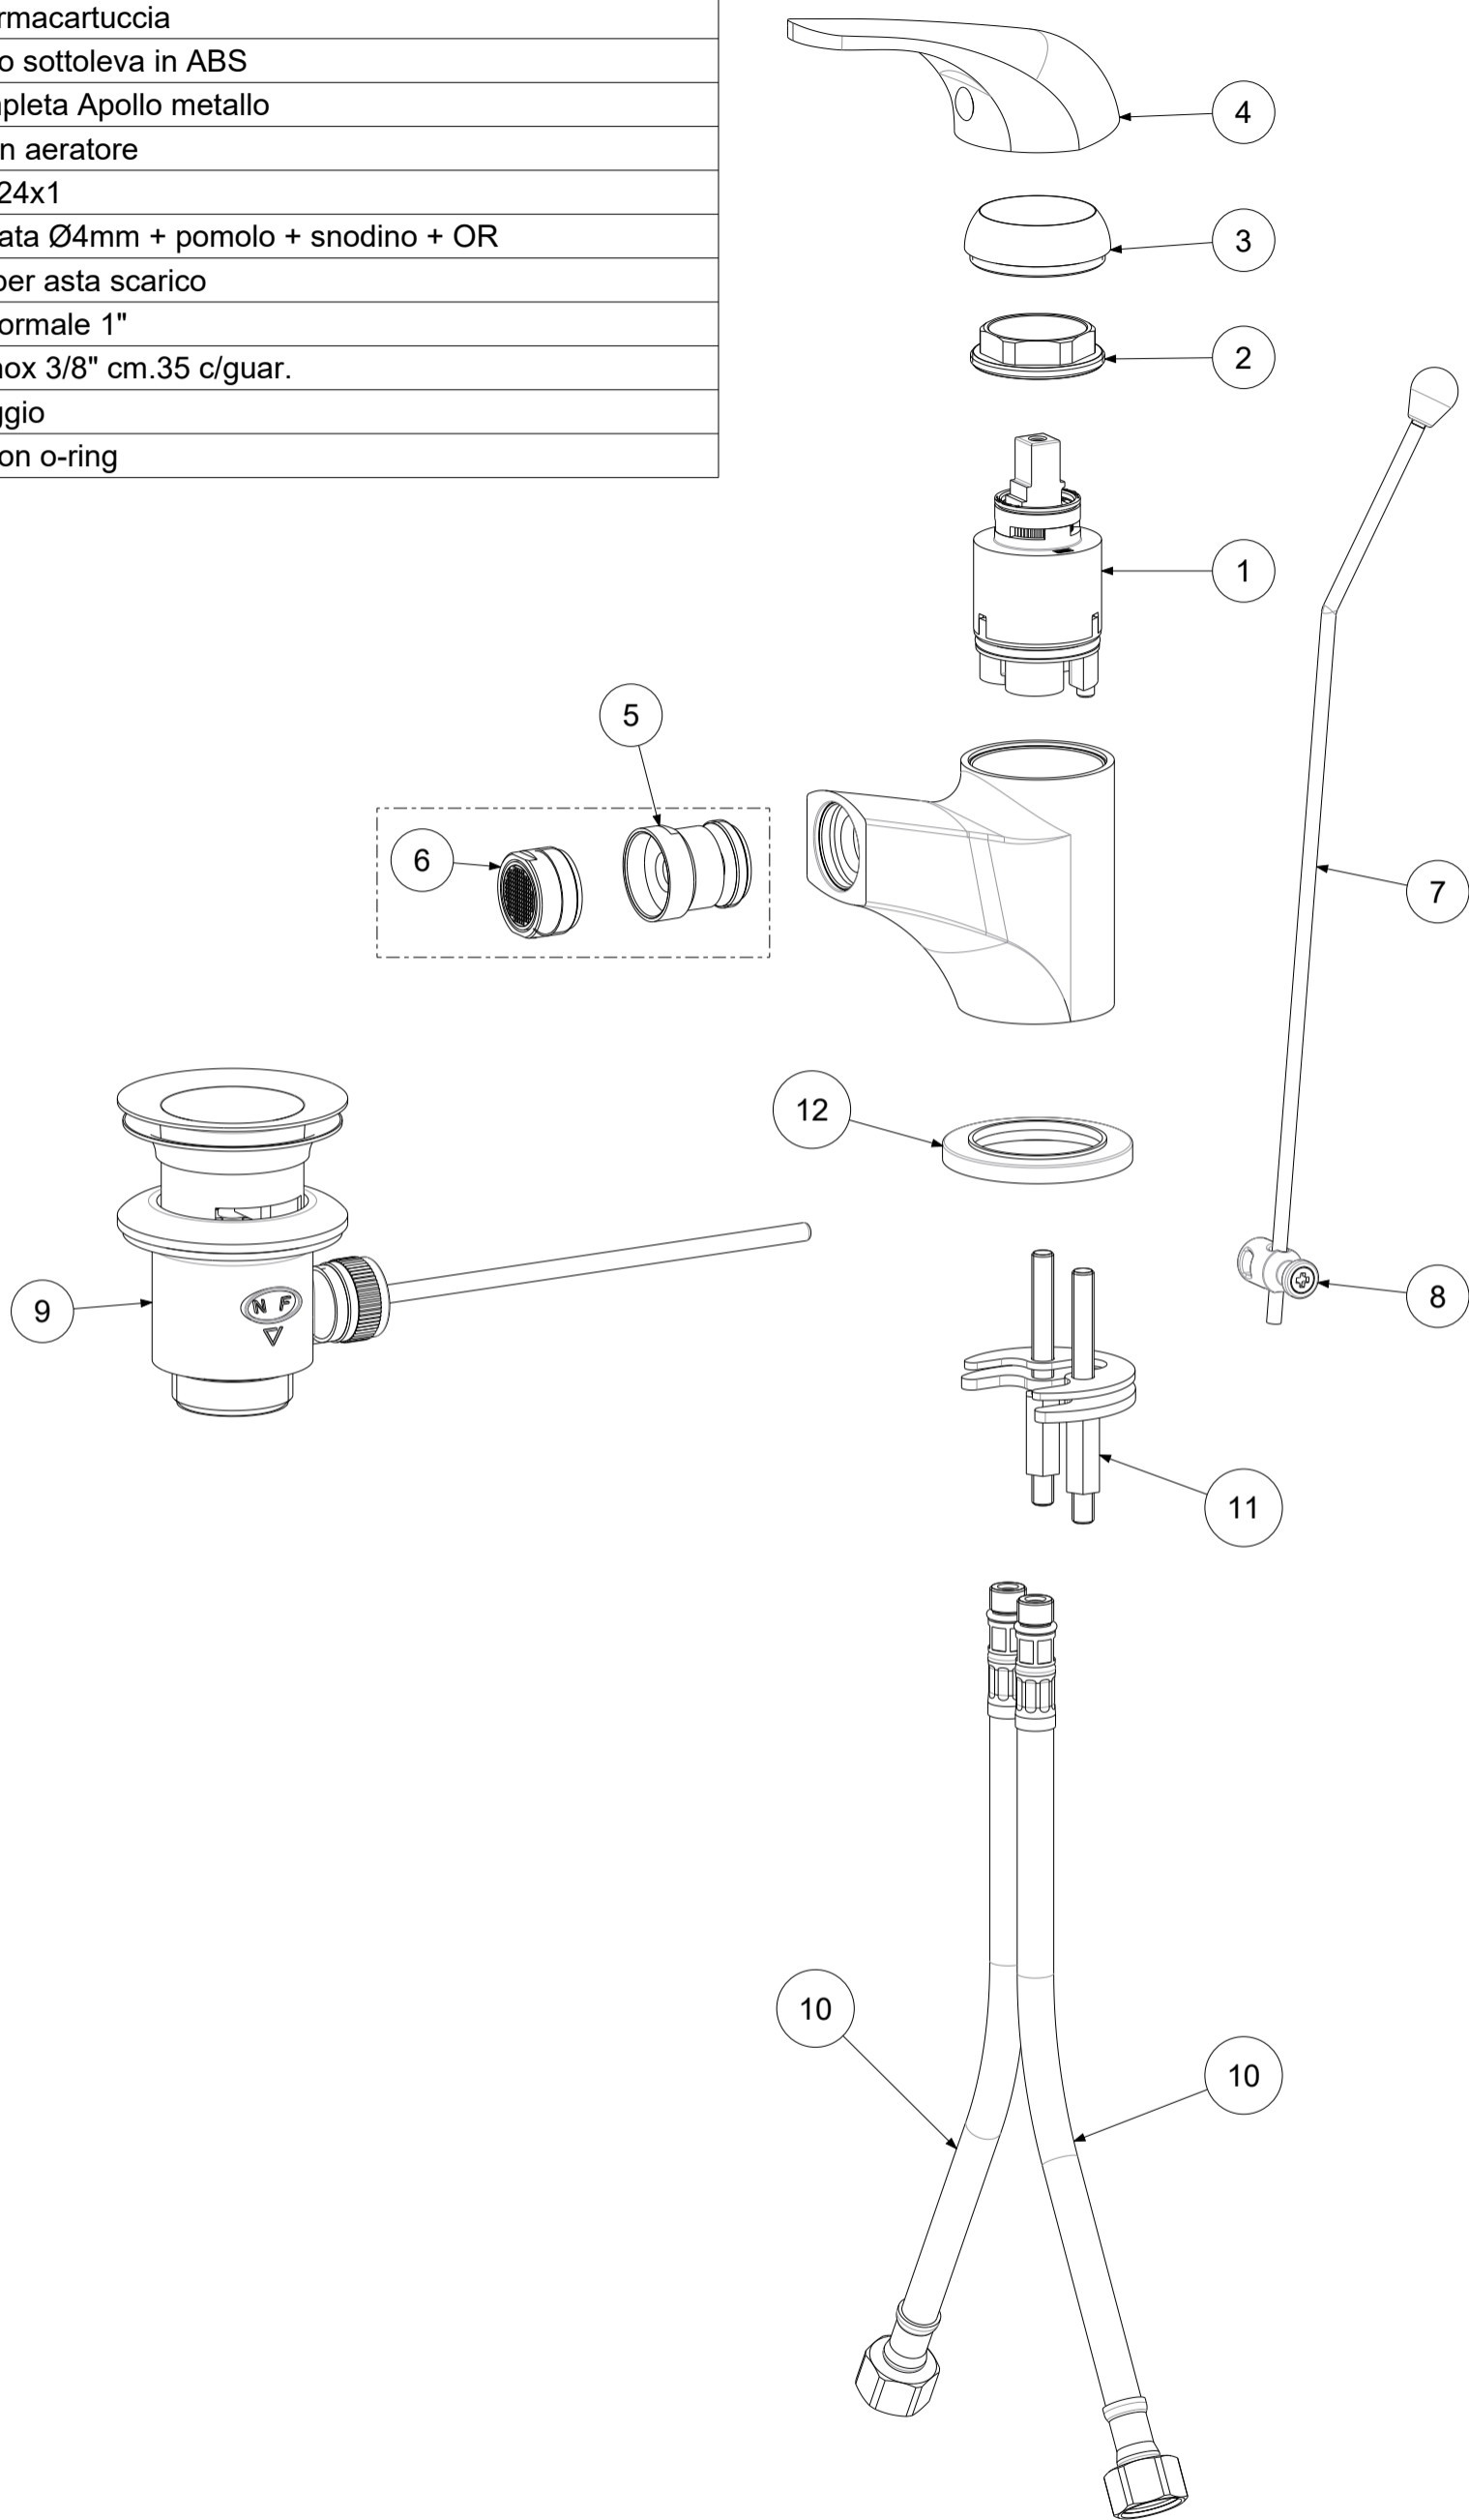

P Item	CODICE Code	DESCRIZIONE Designation
1	ZA91103R	Cartuccia Ø35mm con distributore
2	ZGHI003	Ghiera fermacartuccia
3	ZCAP010..	Cappuccio sottoleva in ABS
4	ZLEV002..	Leva completa Apollo metallo
5	ZAER006..	Snodo con aeratore
6	ZAER002..	Aeratore 24x1
7	ZAST009	Asta piegata Ø4mm + pomolo + snodino + OR
8	ZAST023..	Snodino per asta scarico
9	ZSCA003..	Scarico normale 1"
10	ZFLX001..	Set flex inox 3/8" cm.35 c/guar.
11	ZFIS043	Set fissaggio
12	ZBAS038..	Basetta con o-ring

	APPROVATO: Approved:		A3	SCALA Scale	1:2	MATERIALE Material	VARI
	DISEGNATO: Design:	Gaboardi	16/04/2021	UNITA' Unit	mm	SERIE Range	APOLLO 3
			DESCRIZIONE - Description:		Miselatore bidet S/A 1" APOLLO 3		--
FOGLIO - Sheet:		Ricambi	CODICE - Part Number:		APM3130CR		