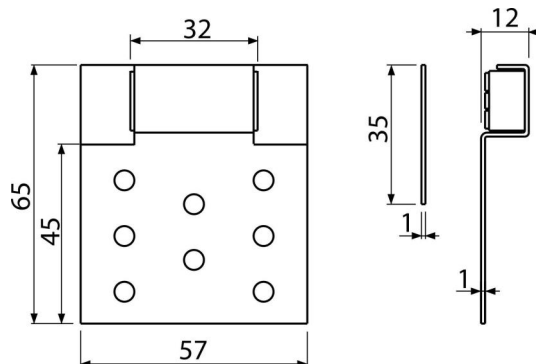

AVD005

Magnetické vaňové dvierka (pod obklady) basic

Použitie

Pre zakrytie servisného otvoru

Vlastnosti

- Kovové vaňové dvierka pod obklady
- Materiál: kov

Rozsah dodávky

- Spodná časť s magnetom
- Vrchná časť na prilepenie obkladu

Objednací kód, Logistické informácie

Kód	EAN	Hmotnosť (kus | balenie | paleta)	Rozmer (kus | balenie)	Množstvo (balenie | paleta)
AVD005	8594045930566	0,17 | 17,30 | - kg	65×14×57 | 750×260×200 mm	100 | - ps

Záruky 2/2 rokov * Colný kód 85051910