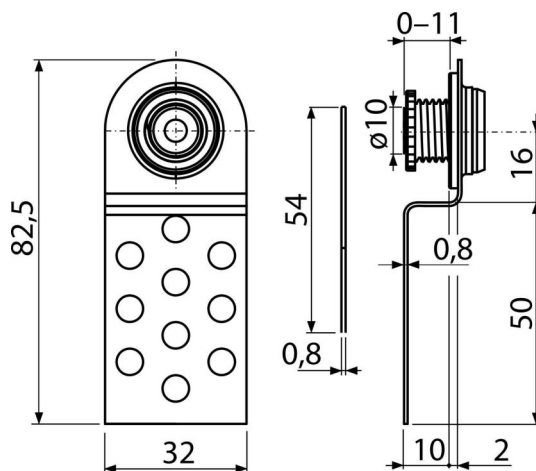

AVD004

Magnetické vaňové dvierka (pod obklady) výškovo nastaviteľné

Použitie

Pre zakrytie servisného otvoru

Vlastnosti

- Kovové vaňové dvierka pod obklady
- Materiál: kov
- Vaňové dvierka sa stávajú súčasťou obkladu a sú výškovo nastaviteľné

Rozsah dodávky

- Spodná časť s magnetom
- Vrchná časť na prilepenie obkladu

Objednací kód, Logistické informácie

Kód	EAN	Hmotnosť (kus balenie paleta)	Rozmer (kus balenie)	Množstvo (balenie paleta)
AVD004	8594045930559	0,14 14,40 - kg	84×15×32 770×260×260 mm	100 - ps

Záruky **Colný kód**
2/2 rokov * 85051910

Technické parametre

- Nosnosť 1 ks magnetu 1 kg