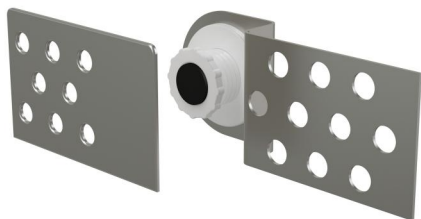

AVD004

Magnetické vaňové dvierka (pod obklady) výškovo nastaviteľné

Použitie

Pre zakrytie servisného otvoru

Vlastnosti

- Kovové vaňové dvierka pod obklady
- Materiál: kov
- Vaňové dvierka sa stávajú súčasťou obkladu a sú výškovo nastaviteľné

Rozsah dodávky

- Spodná časť s magnetom
- Vrchná časť na prilepenie obkladu

Objednací kód, Logistické informácie

Kód	EAN	Hmotnosť (kus balenie paleta)	Rozmer (kus balenie)	Množstvo (balenie paleta)
AVD004	8594045930559	0,14 14,40 - kg	84×15×32 770×260×260 mm	100 - ps