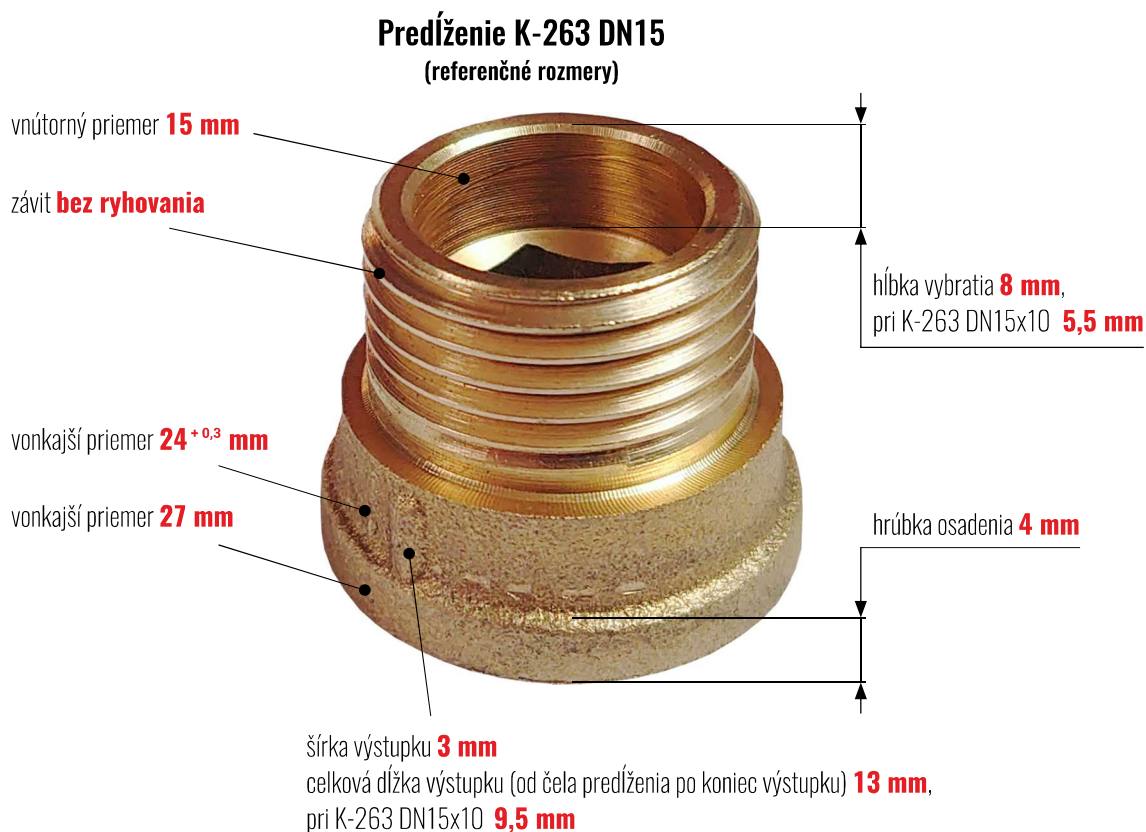

UPOZORNENIE!

Vzhľadom na zvýšený počet duplikátov výrobkov SLOVARM, a.s. Vás upozorňujeme na základné rozdiely:

- výrazne horšia kvalita duplikátov
- na duplikáte nie je logo SLOVARM
- kvalita materiálu nezodpovedá platným technickým požiadavkám
- dizajnový a rozmerový rozdiel (viď obrázok)
- rozdiel v spôsobe opracovania vnútorných rozmerov
- rozdiel v prechode do 6HR