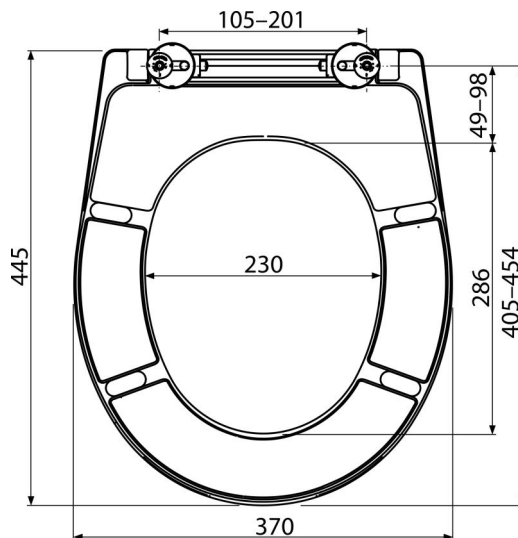

# A604

WC sedátko univerzálne SOFTCLOSE, Duroplast

### Objednací kód, Logistické informácie

Kód	EAN	Hmotnosť (kus   balenie   paleta)	Rozmer (kus   balenie)	Množstvo (balenie   paleta)
A604	8595580539665	2,6609   13,3045   339,3080 kg	375x57x462   475x385x295 mm	5   120 ks