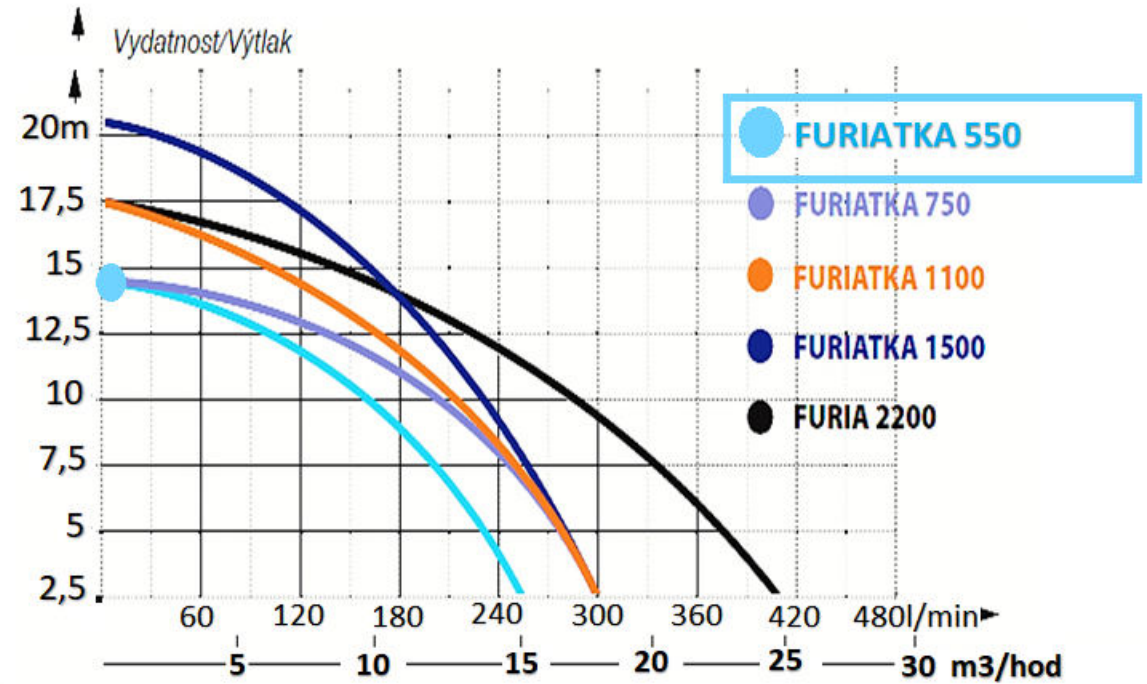

# FURIATKA 550

kalové čerpadlo s rezacím zariadením

možnosti pripojenia výtlaku

rezacie zariadenie