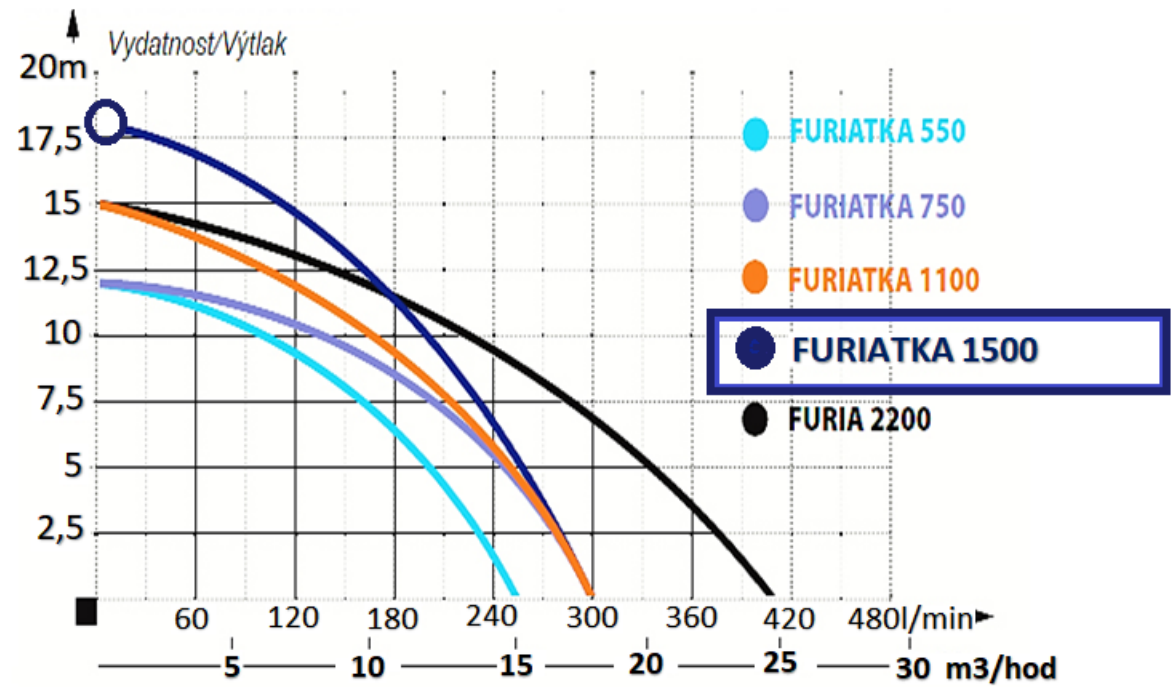

# FURIATKA 1500

kalové čerpadlo s rezacím zariadením

možnosti pripojenia výtlaku

rezacie zariadenie