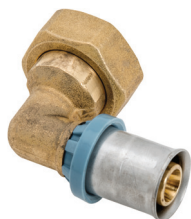

## CODE 4012

90° Elbow with rotating nut (flat seal) - Колено 90° с вращающейся гайкой (плоский уплотнитель)

CODE	DIM [mm]	B [mm]	C [mm]	F [mm]	G [mm]
401216002001	16x1/2"	42	13	16x2,0	1/2"
401216003001	16x3/4"	42	16	16x2,0	3/4"
401220002001	20x1/2"	42	14	20x2,0	1/2"
401220003001	20x3/4"	42	16	20x2,0	3/4"