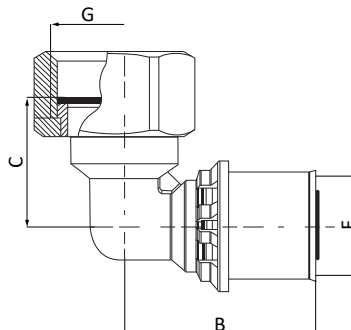

## CODE 4012

90° Elbow with rotating nut (flat seal) - Колено 90° с вращающейся гайкой (плоский уплотнитель)

CODE	DIM [mm]	B [mm]	C [mm]	F [mm]	G [mm]
401216002001	16x1/2"	42	13	16x2,0	1/2"
401216003001	16x3/4"	42	16	16x2,0	3/4"
401220002001	20x1/2"	42	14	20x2,0	1/2"
401220003001	20x3/4"	42	16	20x2,0	3/4"