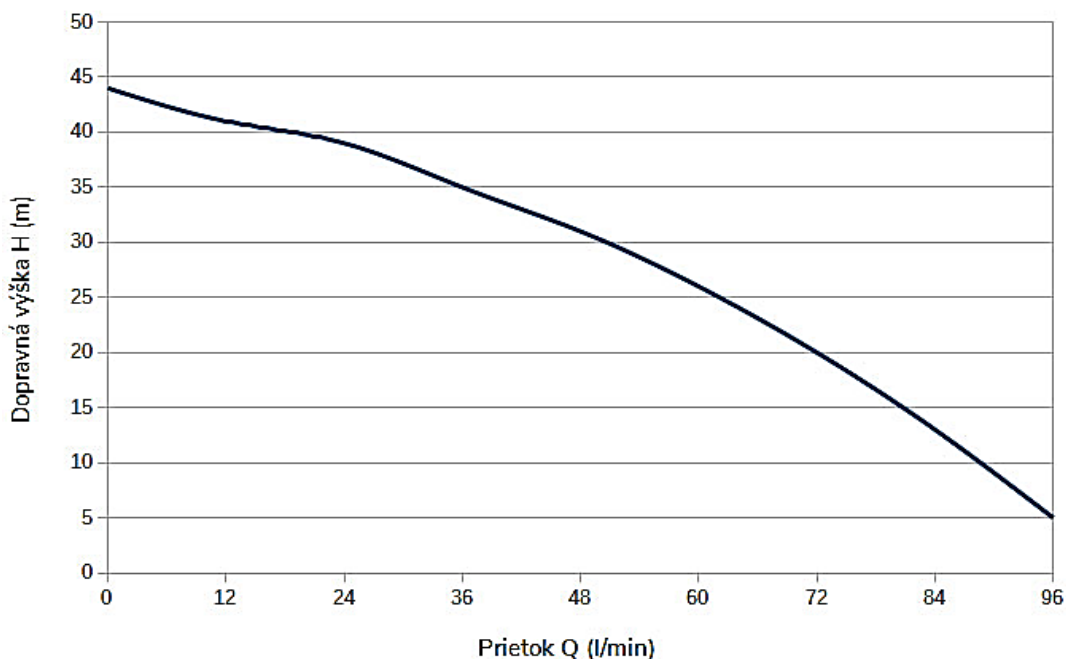

AQUACENTRUM SK s.r.o. Žilinská 49 921 01 PIEŠŤANY

tel: +421 33 7944555 , fax: + 421 7944444 e-mail : aquacentrum@aquacentrum.sk www.aquacentrum.sk