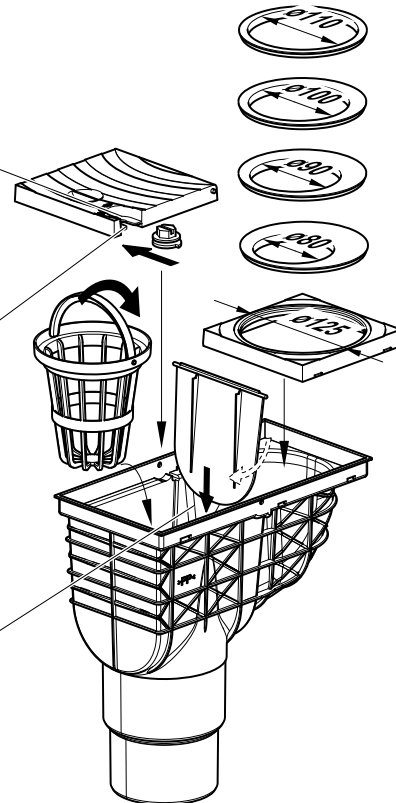

AGV4

☐ Univerzální lapač střešních splavenin 305x155/125/110, přímý

- ☐ Univerzálny lapač střešných naplavenín 305x155/125/110, priamy
- ☐ Ливнеотвод 305x155/125/110, прямая подводка
- ☐ Rain drum 305x155/125/110, straight outlet
- ☐ Regensinkkasten 305x155/125/110 mit senkrechtem Abgang
- ☐ Univerzálnis viztartó 305x155/125/110, egyenes feketé
- ☐ Racord de burlan cu clapetă și coș de colectare 305x155/125/110 cu ieșire verticală
- ☐ Wpust deszczowy uniwersalny 305x155/125/110, dolny
- ☐ Универсален сифон 305x155/125/110 - отвесен