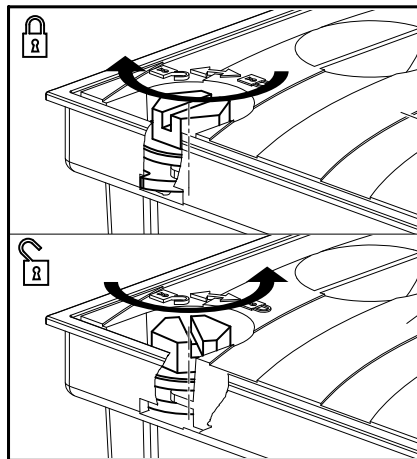

AGV4

☐ Univerzální lapač střešních splavenin 305x155/125/110, přímý

- ☐ Univerzálny lapač střešných naplavenín 305x155/125/110, priamy
- ☐ Ливнеотвод 305x155/125/110, прямая подводка
- ☐ Rain drum 305x155/125/110, straight outlet
- ☐ Regensinkkasten 305x155/125/110 mit senkrechtem Abgang
- ☐ Univerzálnis viztartó 305x155/125/110, egyenes feketé
- ☐ Racord de burlan cu clapetă și coș de colectare 305x155/125/110 cu ieșire verticală
- ☐ Wpust deszczowy uniwersalny 305x155/125/110, dolny
- ☐ Универсален сифон 305x155/125/110 - отвесен