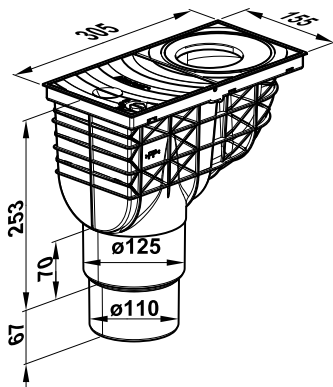

AGV4

☐ Univerzální lapač střešních splavenin 305x155/125/110, přímý

- ☐ Univerzálny lapač střešných naplavenín 305x155/125/110, priamy
- ☐ Ливнеотвод 305x155/125/110, прямая подводка
- ☐ Rain drum 305x155/125/110, straight outlet
- ☐ Regensinkkasten 305x155/125/110 mit senkrechtem Abgang
- ☐ Univerzálnis viztartó 305x155/125/110, egyenes feketé
- ☐ Racord de burlan cu clapetă și coș de colectare 305x155/125/110 cu ieșire verticală
- ☐ Wpust deszczowy uniwersalny 305x155/125/110, dolny
- ☐ Универсален сифон 305x155/125/110 - отвесен