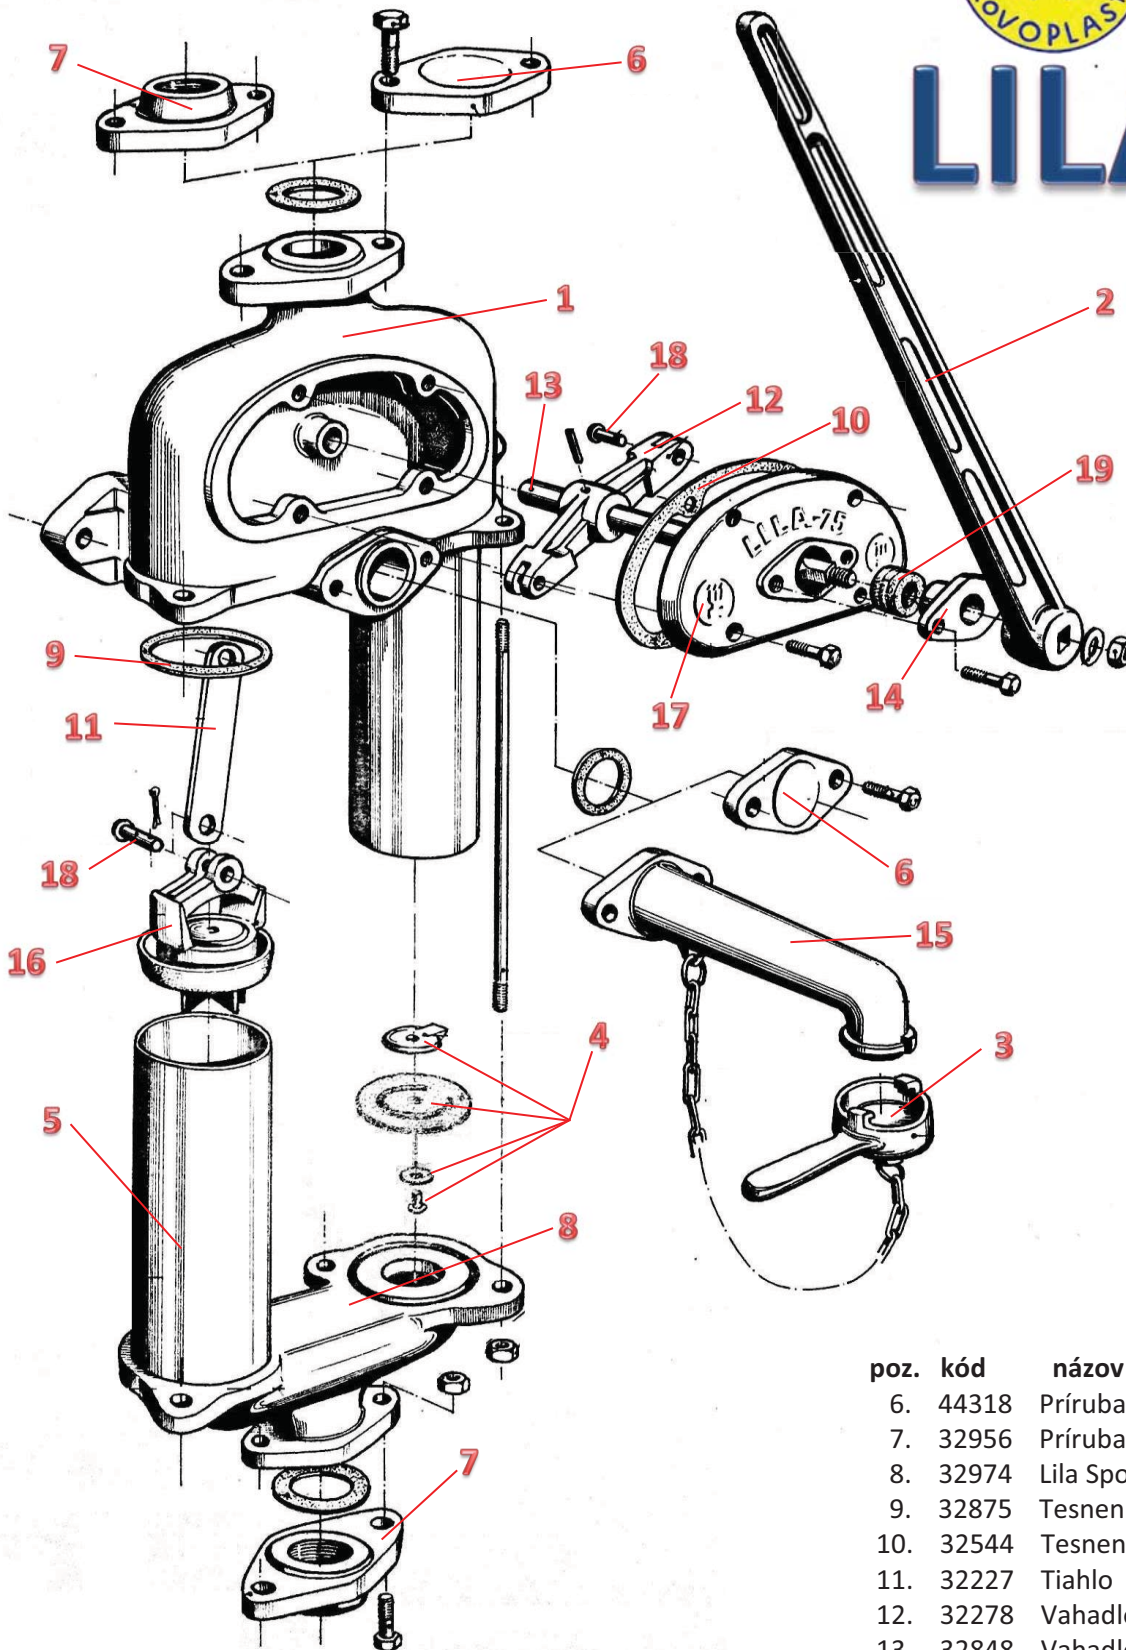

LILA

poz.	kód	názov
1.	33063	Hlava
2.	32524	Páka Lila
3.	33390	Bajonetový uzáver - slepý
4.	33471	Klapka s príťažou
5.	33082	Pracovný valec smalt

poz.	kód	názov
6.	44318	Príruba slepá
7.	32956	Príruba 5/4"
8.	32974	Lila Spodok
9.	32875	Tesnenie valca
10.	32544	Tesnenie veka
11.	32227	Tiahlo
12.	32278	Vahadlo
13.	32848	Vahadlo s hriadeľom
14.	33323	Veko upchávky
15.	32814	Výtok
16.	35049	Piest 5/4" - oko
17.	32333	Veko
18.	32684	Nit 12x40
19.	33938	Lojová šnúra 8x8