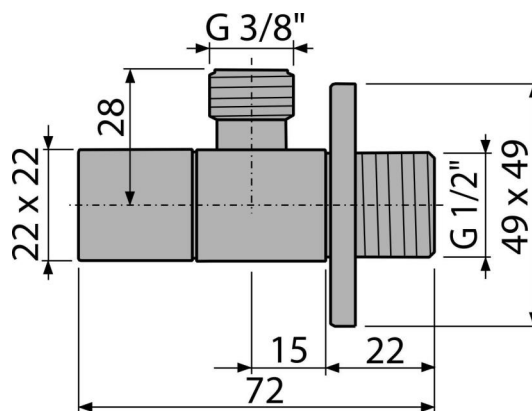

ARV002

Ventil rohový 1/2"×3/8", hranatý

Použitie

Pre montáž na omietku

Pre pripojenie stojankových vodovodných batérií

Vlastnosti

- Dizajnovo kompatibilný s umývadlovým sifónom A401
- Hranatý dizajn
- Materiál: kov s chrómovou povrchovou úpravou

Rozsah dodávky

- Rozeta kovová
- Ventil

Objednací kód, Logistické informácie

Kód	EAN	Hmotnosť (kus balenie paleta)	Rozmer (kus balenie)	Množstvo (balenie paleta)
ARV002	8594045930894	0,17 12,24 362,7 kg	80×40×60 390×240×300 mm	72 2016 ks

Záruky 2/3 rokov * Colný kód 84818099

Technické parametre

- Pripojka na hadicu "
- Závit "