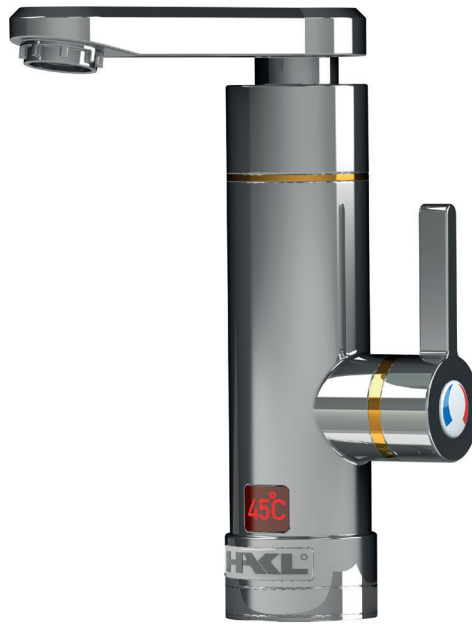

## HAKL OB 330

č. sklad. karty / obj. číslo: HAOB330

fakturačný názov výrobku: HAKL OB 330 3,3kW el. priamohrevná vod. bat.

základný popis: Elektrická priamoohrevná vodovodná batéria

## výhody:

- kompaktný dizajn, ohrievač aj batéria v jednom
- bezproblémová montáž na prívod studenej vody
- pripojenie k elektrickej zásuvke nad drez, alebo pod drez
- jednoduché ovládanie spustenia ohrevu vody
- tepelná ochrana proti prepáleniu výhrevnej špirály
- otočné výtokové ramienko o 360°
- displej s orientačnou teplotou zohriatej vody
- aktívny perlátor, ktorý mení zóny prietoku v závislosti od množstva pretekajúcej vody

## popis:

Elektrická priamoohrevná batéria IconicLine **HAKL OB 330** spustí ohrev otočením páky (na červený symbol). Nastavenie požadovanej teplej vody je možné pridávaním alebo uberaním prietoku vody a to zmenou polohy rukoväte páky. Priamoohrevná batéria je jednoduchým riešením pri obvyklých problémoch s montážou, napríklad pri obmedzenom priestore, s preťaženou elektroinštaláciou atď. Súčasť balenia priamoohrevnej batérie je aj aktívny perlátor, ktorý spoľahlivo funguje tak pri malom ako aj plnom prietoku vody. Kvalitu výrobu podčiarkuje aj tepelná ochrana proti prepáleniu výhrevnej špirály a otočné výtokové ramienko.

## Zalistovacia tabuľka:

Objednávacie číslo	HAOB330
Fakturačný názov	HAKL OB 330 3,3kW el. priamoohrevná vod. bat.
EAN kód	8586018641975
Rozmer produktu ŠxVxH	228 x 220 x 108 mm
Rozmer krabice	225 x 370 x 99 mm
Hmotnosť produktu (samostatný)	0,80 Kg
Hmotnosť produktu s krabicou	1,016 Kg