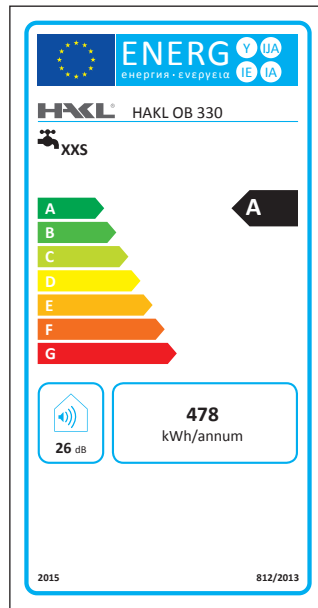

## Technické parametre

Príkonnosť	kW	3,3
Napätie	V	230
Prúd	A	14,3
Stupeň krytia	IP	24
Min. pracovný tlak vody	MPa	0,10
Trvalý tlak vody	MPa	0,6
Prietok vody pri 60°C	l/min	1,09
Prietok vody pri 40°C	l/min	1,79
Tepelná prevádzková ochrana		ÁNO
Tepelná servisná poistka na špirále	°C	120
Výška priamoohrevnej batérie	mm	220
Celková dĺžka výtokového ramienka	mm	187

### Poznámka:

Hodnoty uvedené v tabuľke boli namerané pri menovitom príkone 3,3 kW , sieťové napätie pri teste 228 - 230 V; dynamický tlak vody 0,3 MPa (3 bar) , teplota vody 12°C

### Poznámka:

●●● - tri symboly určujú maximálnu vhodnosť použitia

## Rozmery:

Energetická účinnosť:

EAN kód:

OB 330