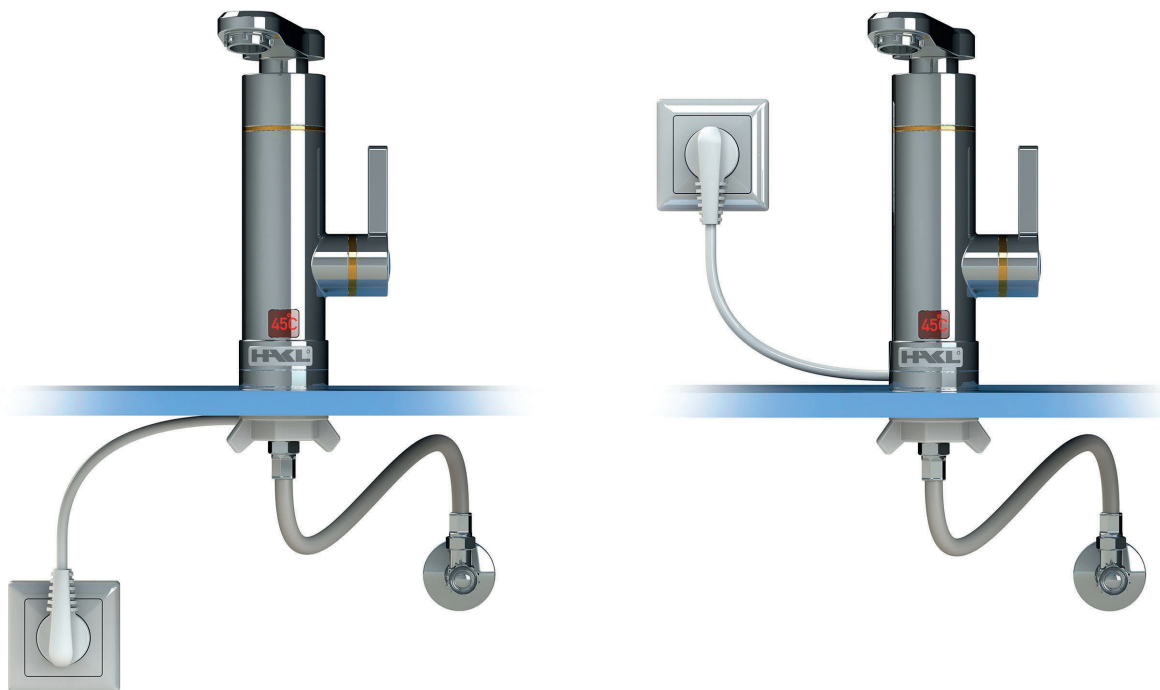

## výhody:

- kompaktný dizajn, ohrievač aj batéria v jednom
- bezproblémová montáž na prívod studenej vody
- pripojenie k elektrickej zásuvke nad drez, alebo pod drez
- jednoduché ovládanie spustenia ohrevu vody
- tepelná ochrana proti prepáleniu výhrevnej špirály
- otočné výtokové ramienko o 360°
- displej s orientačnou teplotou zohriatej vody
- aktívny perlátor, ktorý mení zóny prietoku v závislosti od množstva pretekajúcej vody

## popis:

Elektrická priamoohrevná batéria IconicLine **HAKL OB 330** spustí ohrev otočením páky (na červený symbol). Nastavenie požadovanej teplej vody je možné pridávaním alebo uberaním prietoku vody a to zmenou polohy rukoväte páky. Priamoohrevná batéria je jednoduchým riešením pri obvyklých problémoch s montážou, napríklad pri obmedzenom priestore, s preťaženou elektroinštaláciou atď. Súčasť balenia priamoohrevnej batérie je aj aktívny perlátor, ktorý spoľahlivo funguje tak pri malom ako aj plnom prietoku vody. Kvalitu výrobu podčiarkuje aj tepelná ochrana proti prepáleniu výhrevnej špirály a otočné výtokové ramienko.

## Univerzálne pripojenie nad drez a pod drez.

Priamoohrevnú batériu OB330 je možné pripojiť k elektrickej sieti nad alebo pod drez bez potreby demontáže prírodného káblu. Stačí iba zmeniť montážnu redukciu, ktorá je súčasťou balenia.