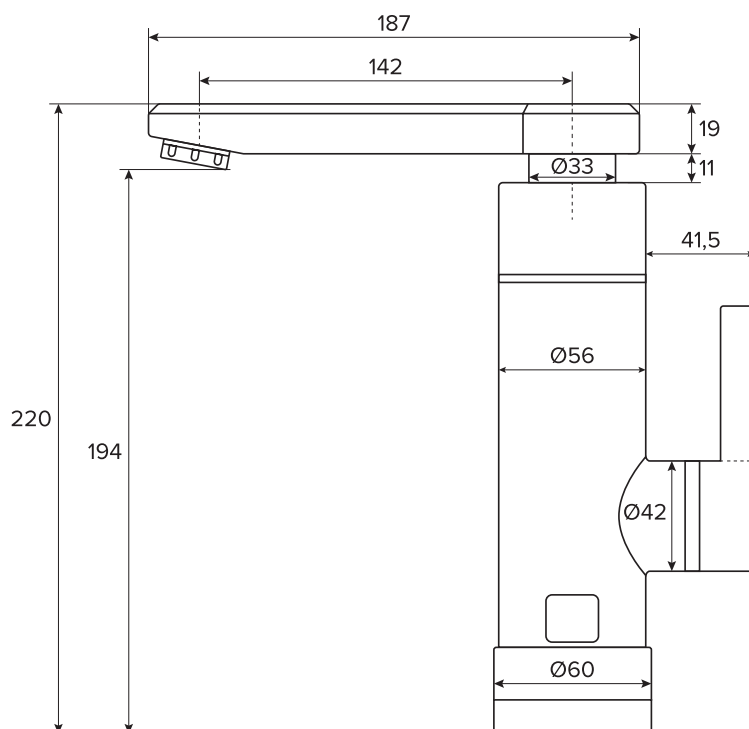

## Zalistovacia tabuľka:

Objednávacie číslo	HAOB330
Fakturačný názov	HAKL OB 330 3,3kW el. priamoohrevná vod. bat.
EAN kód	8586018641975
Rozmer produktu ŠxVxH	228 x 220 x 108 mm
Rozmer krabice	225 x 370 x 99 mm
Hmotnosť produktu (samostatný)	0,80 Kg
Hmotnosť produktu s krabicou	1,016 Kg

## Technické parametre

Príkonnosť	kW	3,3
Napätie	V	230
Prúd	A	14,3
Stupeň krytia	IP	24
Min. pracovný tlak vody	MPa	0,10
Trvalý tlak vody	MPa	0,6
Prietok vody pri 60°C	l/min	1,09
Prietok vody pri 40°C	l/min	1,79
Tepelná prevádzková ochrana		ÁNO
Tepelná servisná poistka na špirále	°C	120
Výška priamoohrevnej batérie	mm	220
Celková dĺžka výtokového ramienka	mm	187

## Rozmery:

Energetická účinnosť:

EAN kód:

OB 330