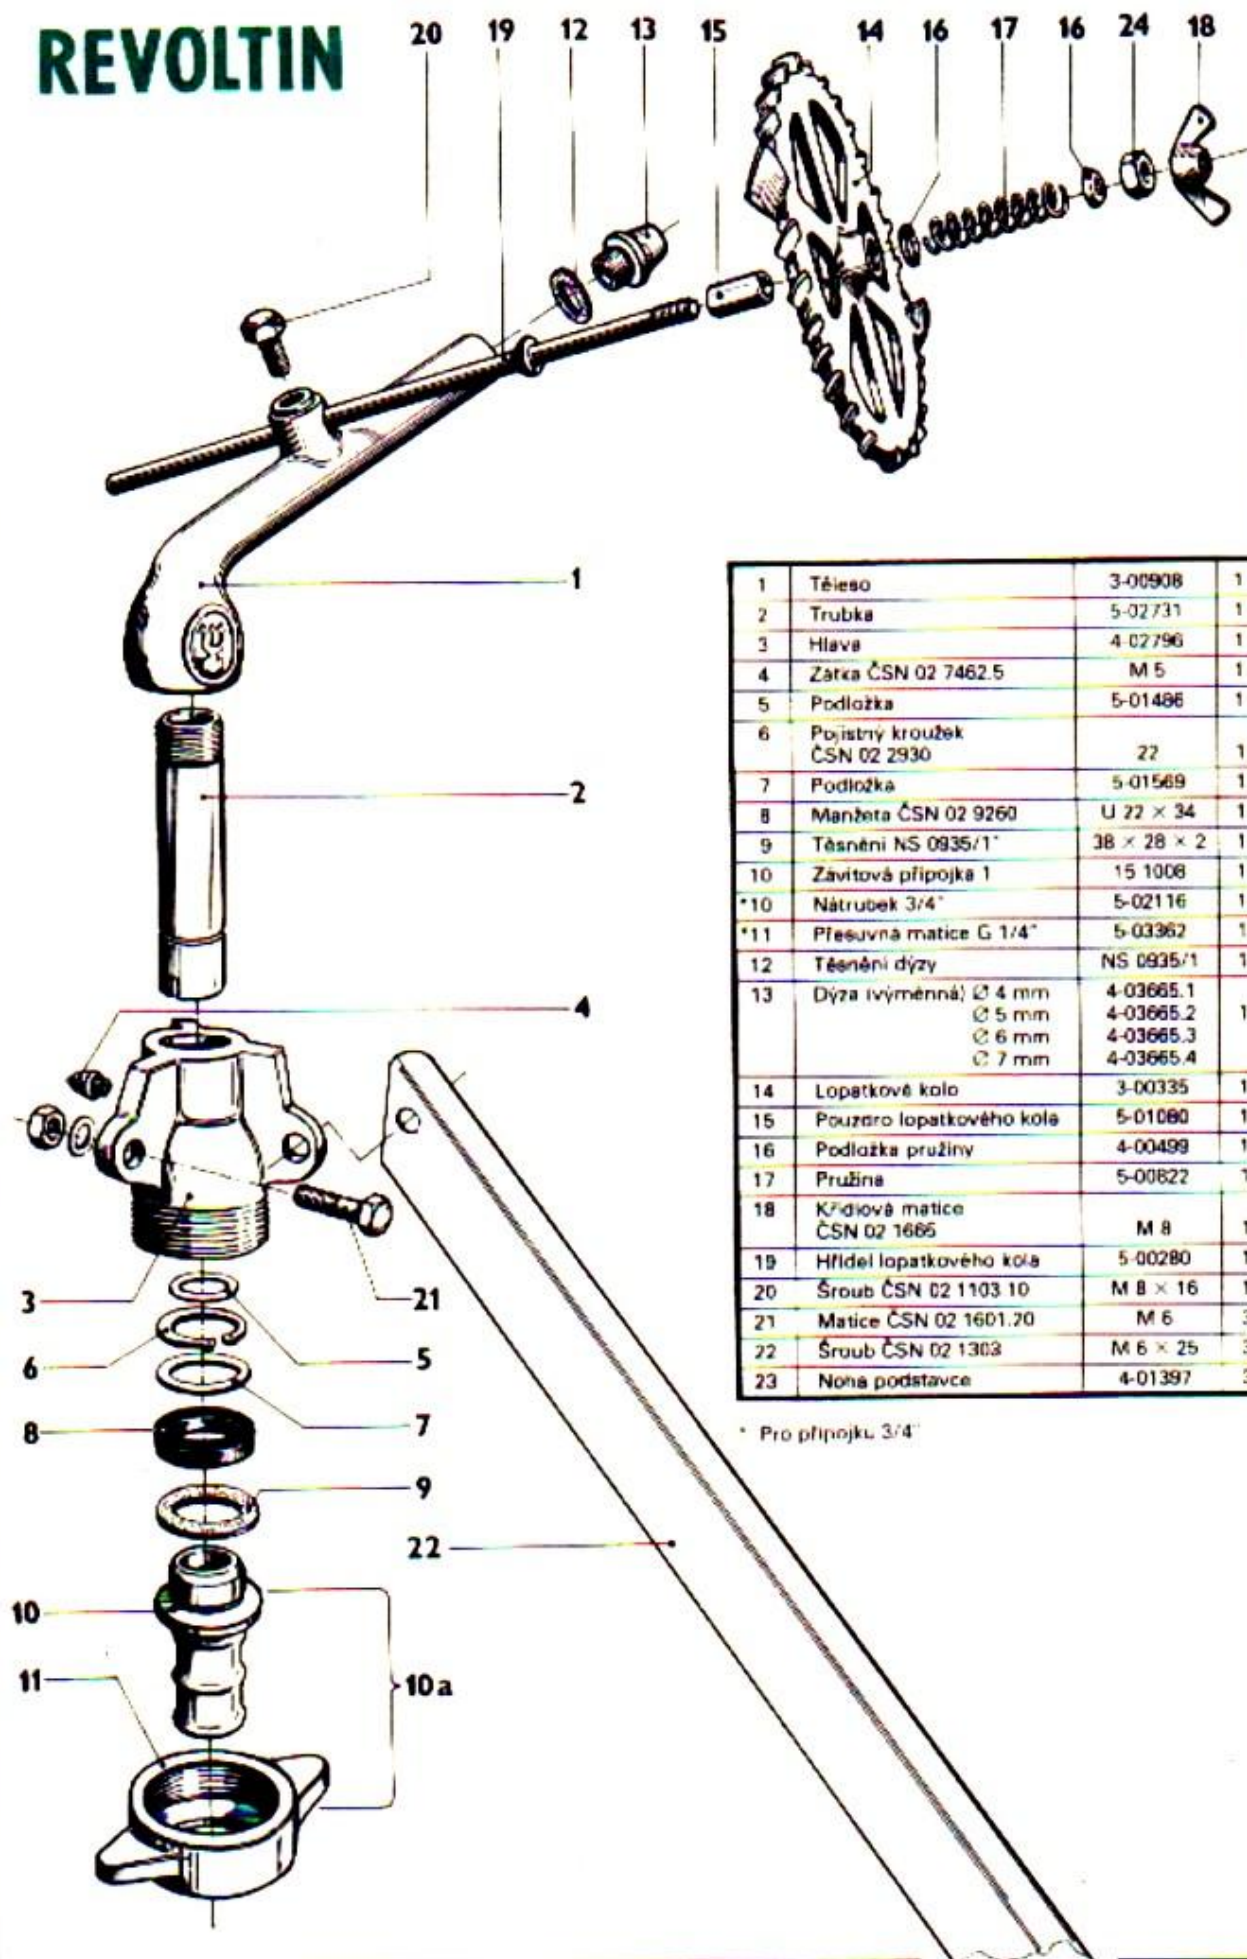

REVOLTIN

1	Těleso	3-00908	1
2	Trubka	5-02731	1
3	Hlava	4-02796	1
4	Zárka ČSN 02 7462.5	M 5	1
5	Podložka	5-01486	1
6	Pojistný kroužek ČSN 02 2930	22	1
7	Podložka	5-01569	1
8	Manžeta ČSN 02 9260	U 22 × 34	1
9	Těsnění NS 0935/1"	38 × 28 × 2	1
10	Zavítovej přípojka 1	15 1008	1
*10	Nátrubek 3/4"	5-02116	1
*11	Přesuvná matice G 1/4"	5-03362	1
12	Těsnění dýzy	NS 0935/1	1
13	Dýza (výměnná) Ø 4 mm	4-03665.1	1
	Ø 5 mm	4-03665.2	
	Ø 6 mm	4-03665.3	
	Ø 7 mm	4-03665.4	
14	Lopátkové kolo	3-00335	1
15	Pouzdro lopátkového kola	5-01080	1
16	Podložka pružiny	4-00499	1
17	Pružina	5-00822	1
18	Křídlová matice ČSN 02 1665	M 8	1
19	Hřídél lopátkového kola	5-00280	1
20	Šroub ČSN 02 1103 10	M 8 × 16	1
21	Matice ČSN 02 1601.20	M 6	3
22	Šroub ČSN 02 1303	M 6 × 25	3
23	Noha podstavce	4-01397	3

* Pro přípojku 3/4"