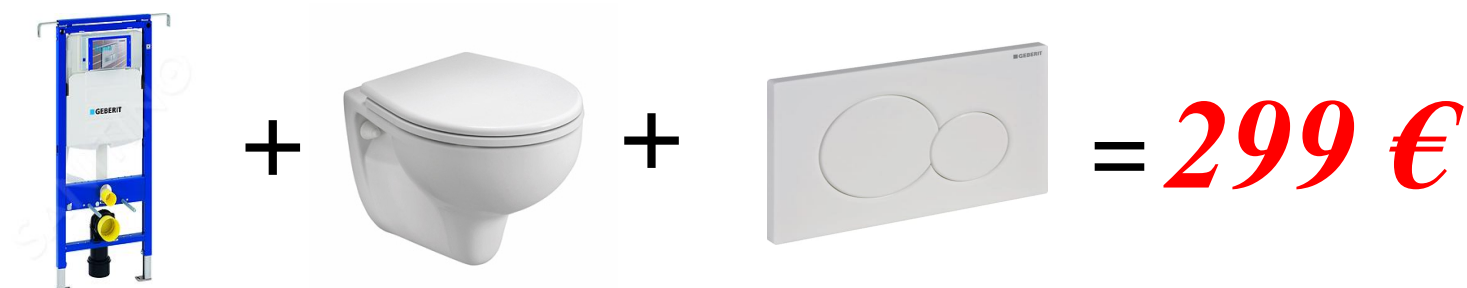

## Akciové sety

*Rekord sedátko termoplast*

*Inšt. modul Kombifix ECO*    *REKORD WC závesná*

*SIGMA 01 tlačítko*

*Rekord sedátko termoplast*

*Inšt. modul Duofix*    *REKORD WC závesná*

*SIGMA 01 tlačítko*

*Rekord sedátko termoplast*

*Inšt. modul Jadrofix*

*REKORD WC závesná*

*SIGMA 01 tlačítko*

Ceny sú uvedené s DPH, bez možnosti ďalšej zľavy.