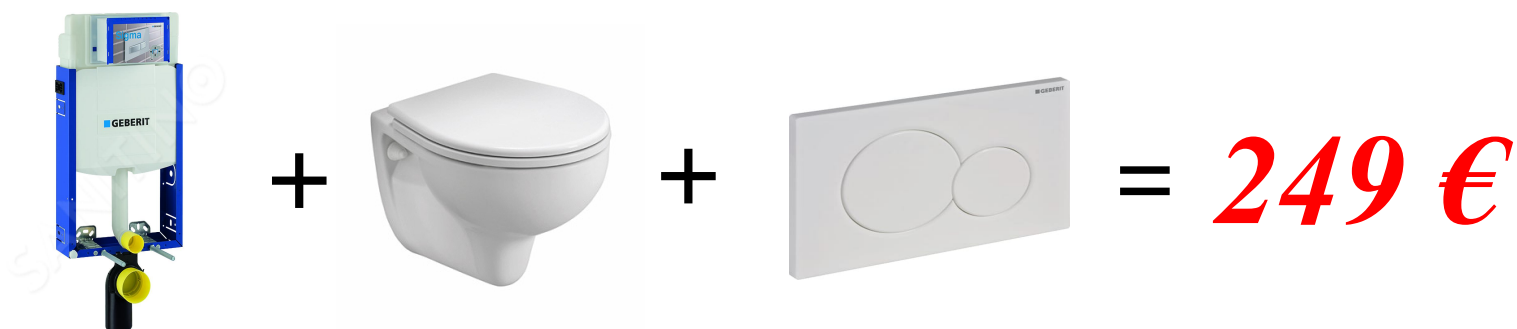

# Geberit

## Akciové sety

*Rekord sedátko termoplast*

*Inšt. modul Kombifix ECO*    *REKORD WC závesná*

*SIGMA 01 tlačítko*

*Rekord sedátko termoplast*

*Inšt. modul Duofix*    *REKORD WC závesná*

*SIGMA 01 tlačítko*

*Rekord sedátko termoplast*

*Inšt. modul Jadrofix*

*REKORD WC závesná*

*SIGMA 01 tlačítko*

Ceny sú uvedené s DPH, bez možnosti ďalšej zľavy.