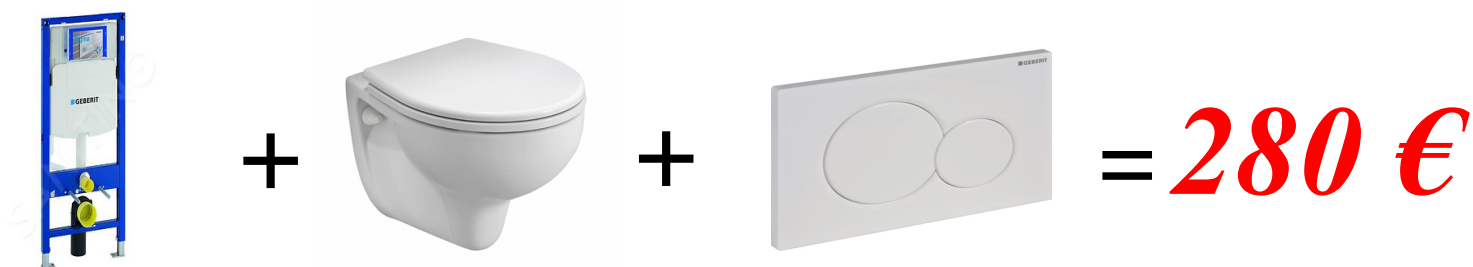

# Geberit

## Akciové sety

*Rekord sedátko termoplast*

*Inšt. modul Kombifix ECO*    *REKORD WC závesná*

*SIGMA 01 tlačítko*

*Rekord sedátko termoplast*

*Inšt. modul Duofix*    *REKORD WC závesná*

*SIGMA 01 tlačítko*

*Rekord sedátko termoplast*

*Inšt. modul Jadrofix*

*REKORD WC závesná*

*SIGMA 01 tlačítko*

Ceny sú uvedené s DPH, bez možnosti ďalšej zľavy.